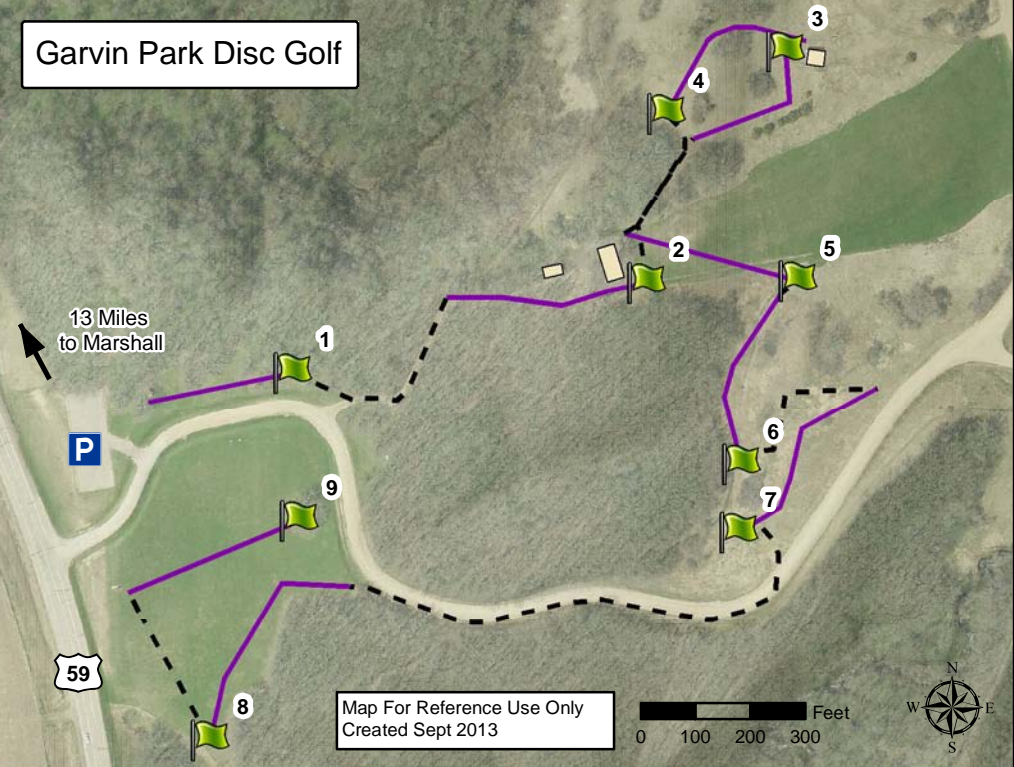

# Garvin Park Disc Golf